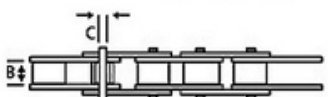

TI-99-1600	Καδένα A=7/8" (22,22mm) d1=15,5 (ράουλο) B=14,5 (απόσταση έσω πλάκα-πλάκα) C=7,9 T1=4mm (έξω πλακάκι) T2=4,8 (έσω πλακάκι) H745E	70,00/m
TI-99-1600-02	Συνδετήρας καδένας 7/8"	5.70
TI-99-1352	Καδένα A=1" (25,4mm) RS1351 (L2202) κομμάτι με 42 πιρους d1=16 (ράουλο) B=16 T1=4 T2=4	52,00/m
TI-99-1352-02	Συνδετήρας καδένας RS1351	5.20
TI-99-94H85E	Καδένα A=1" (25.4mm) 94-H85E Υπερβαρέου d1=18mm (ράουλο) B=16mm T1=4,8 T2= 5,6	85,00/m
TI-99-94H85E-02	Συνδετήρας καδένας 94-H85E	13.80